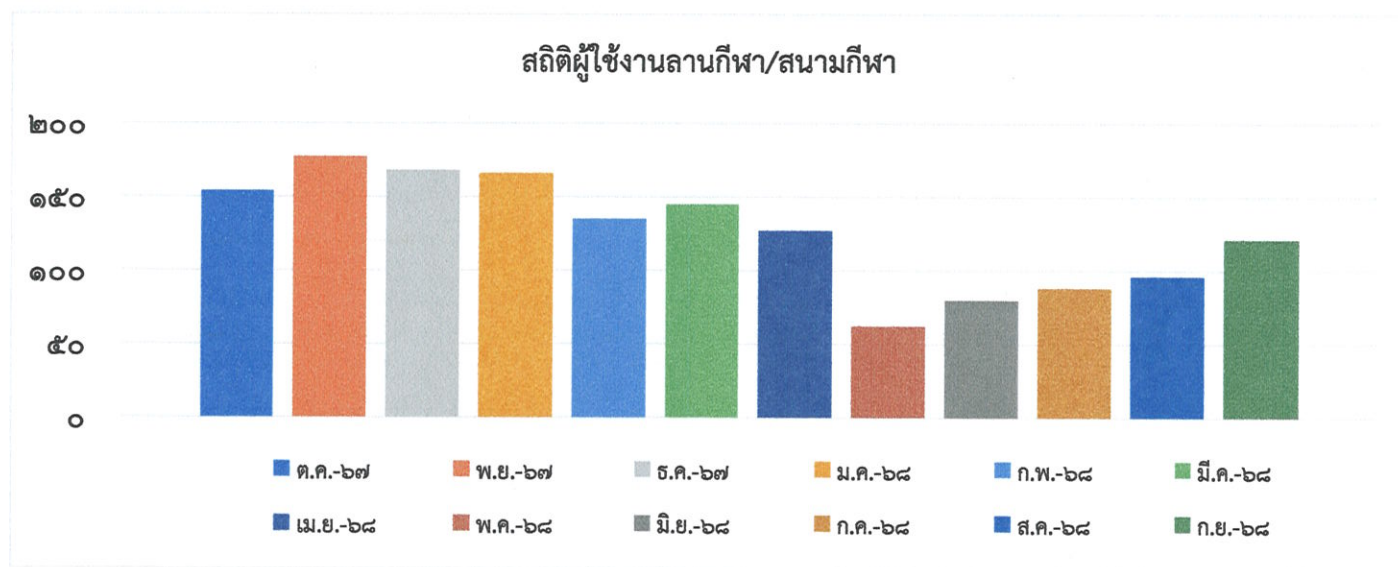

(นายทรัพย์ทวี ชิ่งพรม)
นายกองค์การบริหารส่วนตำบลห้วยไผ่

รายงานสถิติผู้ใช้งานลานกีฬา/สนามกีฬา ปีงบประมาณ ๒๕๖๘

องค์การบริหารส่วนตำบลห้วยไผ่

ลำดับที่	สนามกีฬา	จำนวนครั้งที่มาใช้บริการ											
		ต.ค.๖๗	พ.ย.๖๗	ธ.ค.๖๗	ม.ค.๖๘	ก.พ.๖๘	มี.ค.๖๘	เม.ย.๖๘	พ.ค.๖๘	มิ.ย.๖๘	ก.ค.๖๘	ส.ค.๖๘	ก.ย.๖๘
๑	สนามกีฬาฟุตบอลบ้านหนองผือน้อย	๙	๑๒	๙	๑๔	๑๐	๓	๗	๒	๓	๔	๓	๑๐
๒	สนามกีฬาวอลเลย์บอล อบต.ห้วยไผ่	๑๐	๘	๑๐	๑๒	๘	๔	๙	๓	๔	๕	๘	๑๒
๓	สนามตะกร้อ อบต.ห้วยไผ่	๙	๑๒	๑๑	๙	๖	๗	๖	๓	๗	๘	๙	๑๐
๔	สนามฟุตบอล อบต.ห้วยไผ่	๗	๙	๑๐	๗	๕	๑๐	๙	๓	๖	๕	๑๐	๙
๕	สนามเปตอง อบต.ห้วยไผ่	๘	๑๑	๙	๑๒	๗	๑๑	๖	๗	๔	๙	๘	๖
๖	สนามฟุตบอล อบต.ห้วยไผ่	๗	๙	๑๒	๑๓	๙	๙	๘	๖	๗	๗	๘	๙
๗	ลานกีฬาบ้านถ้ำป่อง	๑๑	๑๐	๑๔	๑๐	๑๐	๑๑	๕	๕	๖	๘	๘	๑๐
๘	ลานกีฬาบ้านหนองซ้อ	๙	๑๓	๑๑	๘	๙	๑๐	๙	๖	๗	๗	๕	๙
๙	ลานกีฬาบ้านห้วยไผ่ หมู่ที่ ๑๐	๘	๑๑	๑๒	๙	๗	๑๐	๑๑	๕	๙	๖	๖	๗
๑๐	สนามกีฬาโรงเรียนชุมชนห้วยไผ่	๑๗	๑๙	๑๗	๑๙	๑๖	๑๘	๑๙	๙	๙	๘	๙	๙
๑๑	สนามกีฬาโรงเรียนบ้านกุ่ม	๒๑	๒๓	๒๐	๑๙	๑๗	๑๙	๑๕	๓	๘	๖	๗	๑๐
๑๒	สนามกีฬาโรงเรียนบ้านตามุย	๑๘	๒๑	๑๘	๑๖	๑๓	๑๘	๑๑	๕	๔	๘	๖	๑๑
๑๓	สนามกีฬาโรงเรียนเพียงหลวง ๑๒	๒๐	๑๙	๑๕	๑๘	๑๘	๑๕	๑๒	๕	๖	๗	๙	๙
๑๔	ลานกีฬาบ้านห้วยหมาก หมู่ที่ ๒	๘	๑๐	๗	๙	๕	๗	๔	๓	๘	๒	๕	๖
รวมทั้งสิ้น		๑๖๒	๑๘๗	๑๗๕	๑๗๕	๑๔๐	๑๕๒	๑๓๑	๖๕	๘๘	๙๐	๑๐๑	๑๒๗